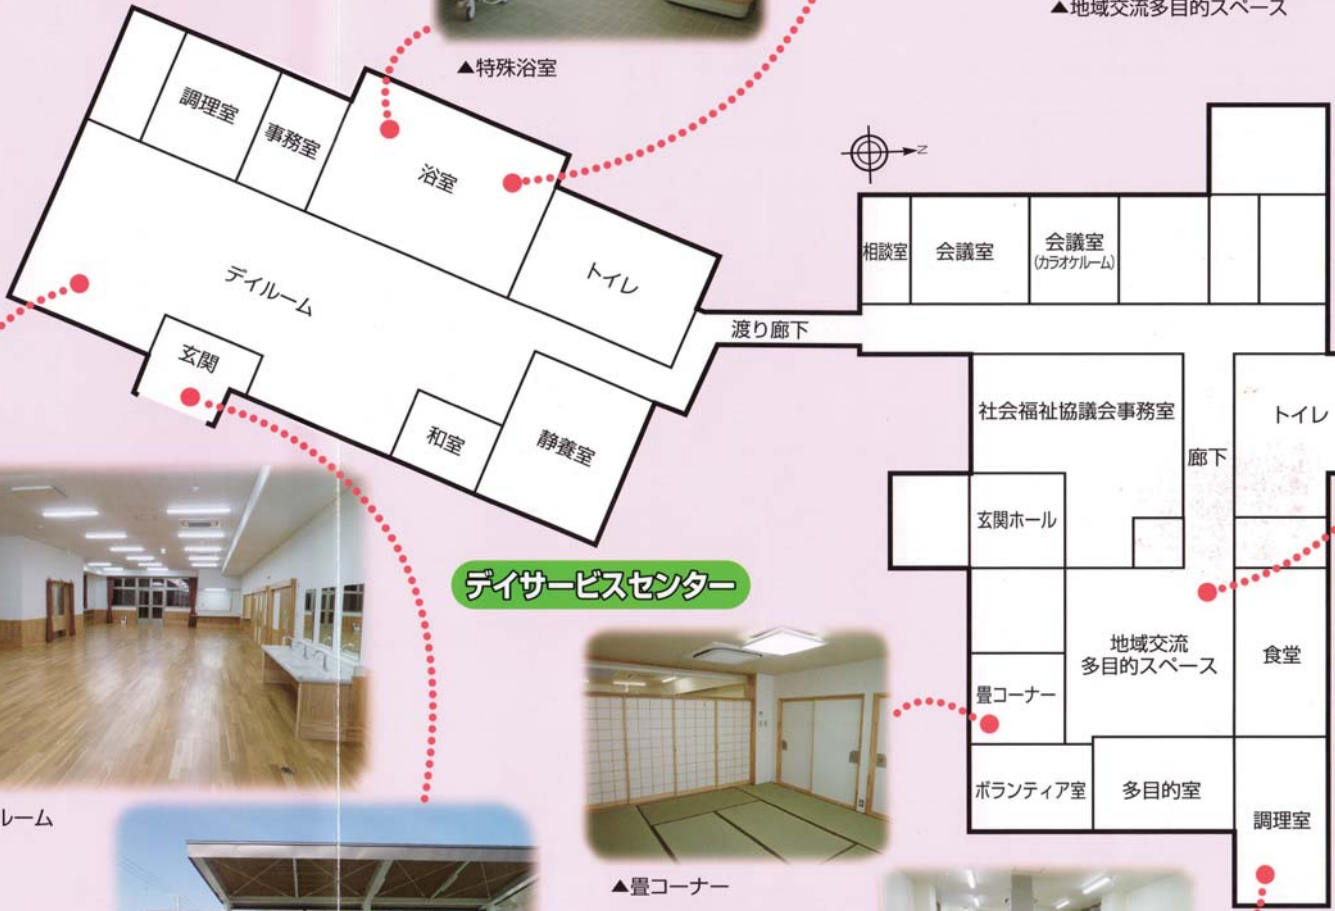

かたくりの里

▲外観

▲特殊浴室

▲一般浴室

▲地域交流多目的スペース

▲デイルーム

玄関▶

▲畳コーナー

◀調理室システムキッチン

デイサービスセンター

えべや